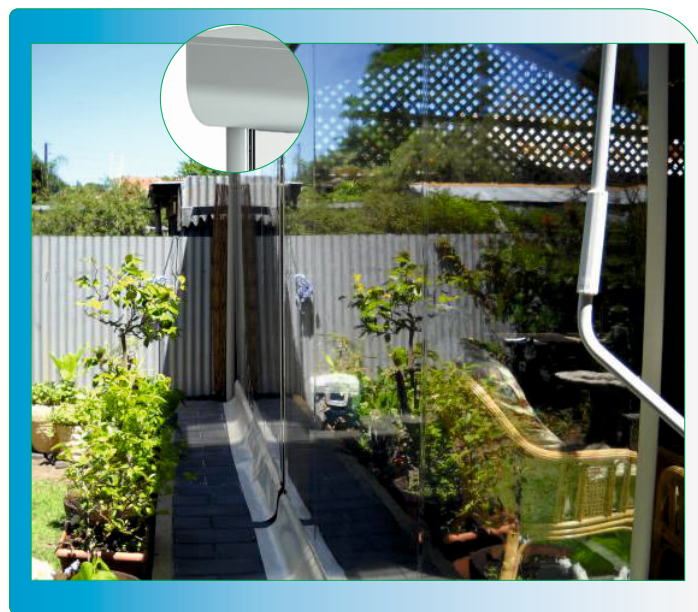

Rulourile transparente cu casetă și ghidaje **se adaptează ușor spațiilor cu deschideri mici sau mari**, dar și cu înălțimi care pot atinge până la 2,5 metri. În funcție de dimensiuni, opțiunile de strângere variază. Astfel, **rularea în plan vertical se realizează cu ajutorul manivelei sau al motorului**. Rulourile transparente cu casetă și ghidaje constituie un sistem ce permite funcționarea propice și profitabilă a afacerii, care nu este sezonieră, ci se transformă într-o **afacere funcțională permanent, chiar și pe timpul sezonului rece**.

### Detalii tehnice

Au caseta semiovală, cu înălțimea de 137 mm.

Ghidajele laterale au lățimea de 110 mm.

Rularea materialului se face pe un ax octogonal, complet ascuns în casetă.

Lamela terminală este din aluminiu.

Înălțimea maximă este de 2500 mm.

Pot fi acționați cu manivelă sau cu motor.

Designul și funcționalitățile acestora îi fac foarte asemănători cu rulourile exterioare.

Culoarea standard a casetei este albă.