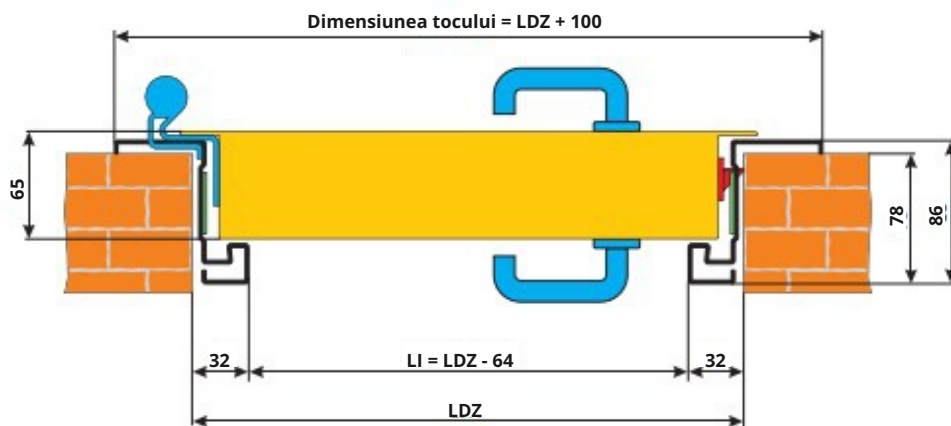

Uși antifoc cu un canat

Deschidere 180°

Legendă

LDZ - lățimea deschiderii zidului
 IDP - înălțimea deschiderii peretului
 II - înălțimea intrării
 LI - lățimea intrării
 NS - nivelul solului
 BA - bară antipanică

Dimensiuni standard

IDP	2050	2150				
LDZ	800	900	1000	1200	1265	1330

Dimensiuni non-standard

IDP	1765/2870
LDZ	510/1330