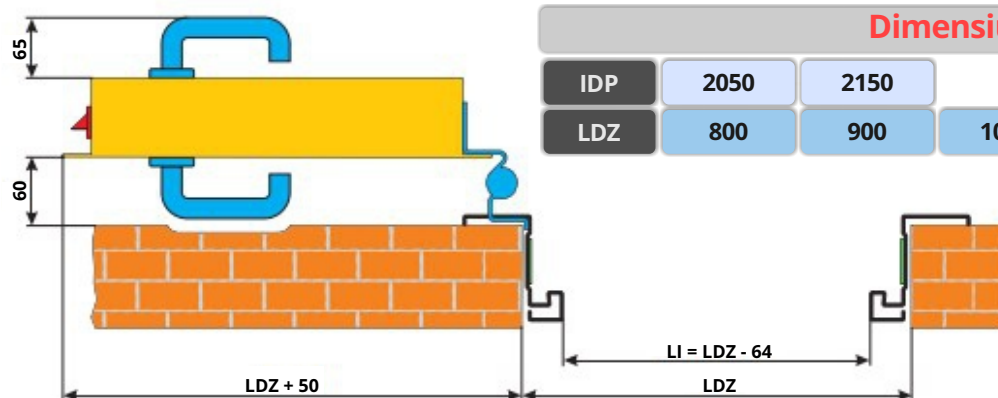

Uși antifoc cu un canat

Deschidere 180°

Legendă

LDZ - lățimea deschiderii zidului
 IDP - înălțimea deschiderii peretului
 II - înălțimea intrării
 LI - lățimea intrării
 NS - nivelul solului
 BA - bară antipanică

Dimensiuni standard

IDP	2050	2150				
LDZ	800	900	1000	1200	1265	1330

Dimensiuni non-standard

IDP	1765/2870
LDZ	510/1330