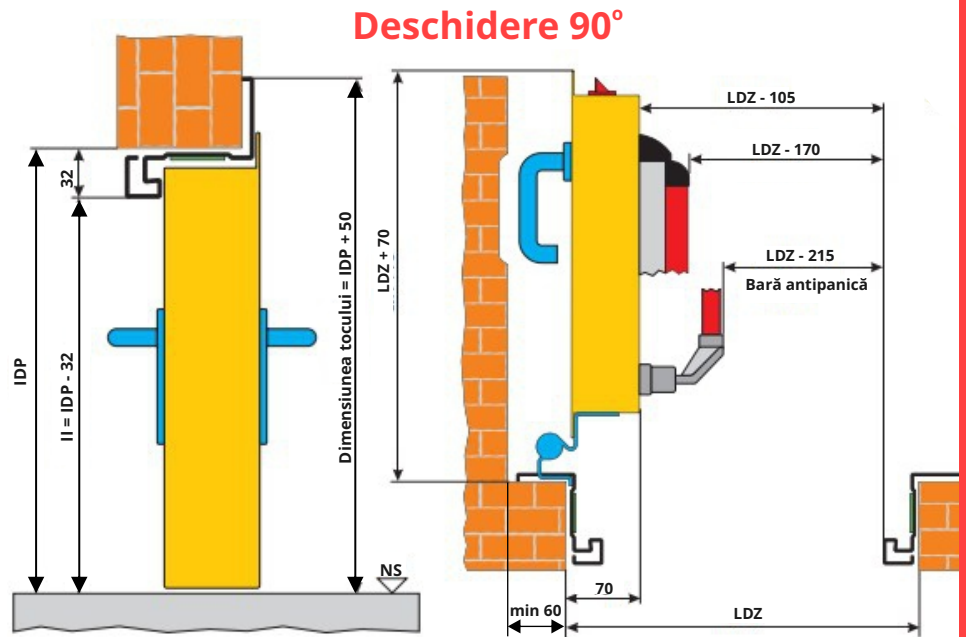

Uși antifoc cu un canat

Deschidere 180°

Legendă

LDZ - lățimea deschiderii zidului
 IDP - înălțimea deschiderii peretului
 II - înălțimea intrării
 LI - lățimea intrării
 NS - nivelul solului
 BA - bară antipanică

Dimensiuni standard

IDP	2050	2150				
LDZ	800	900	1000	1200	1265	1330

Dimensiuni non-standard

IDP	1765/2870
LDZ	510/1330