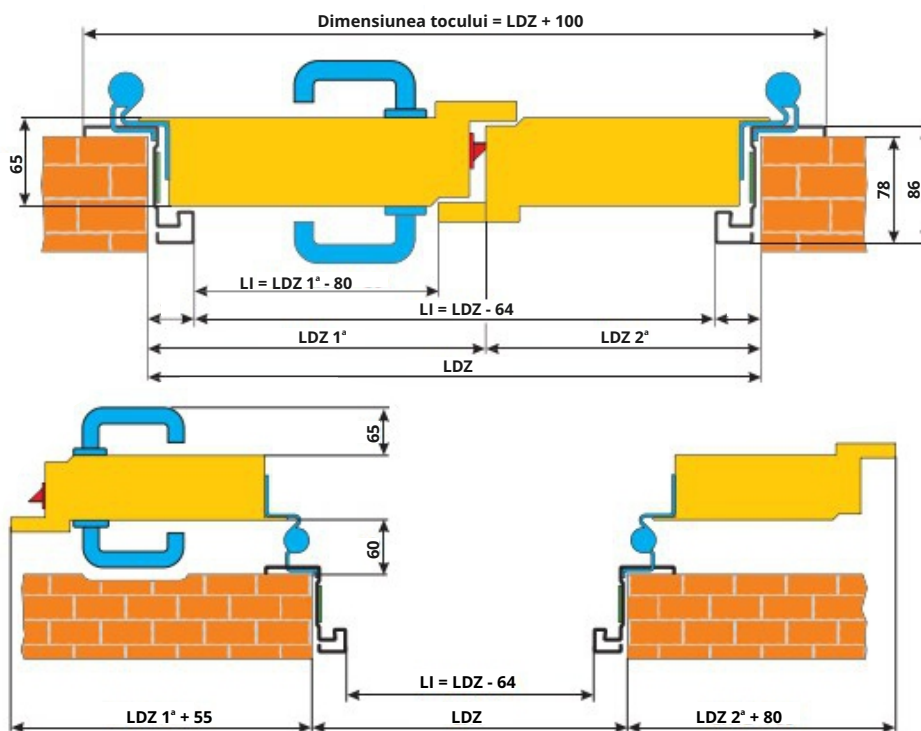

**Uși antifoc cu două canate**
**Deschidere 90°**

**Legendă**

LDZ - lățimea deschiderii zidului  
 IDP - înălțimea deschiderii peretului  
 II - înălțimea intrării  
 LI - lățimea intrării  
 NS - nivelul solului  
 BA - bară antipanică

**Deschidere 180°**

**Dimensiuni non-standard**

IDP	1765/2870
LDZ	510/1330

**Dimensiuni standard**

IDP	2050	2150			
LDZ	1150 (800+350)	1200 (800+400)	1250 (800+450)	1250 (950+350)	1265 (665+600)
	1300 (900+400)	1350 (900+450)	1350 (1000+350)	1400 (1000+400)	1240 (1000+450)
	1500 (900+600)	1600 (800+800)	1700 (900+800)	1800 (900+900)	1800 (1000+800)
	1900 (1000+900)	2000 (1000+1000)			