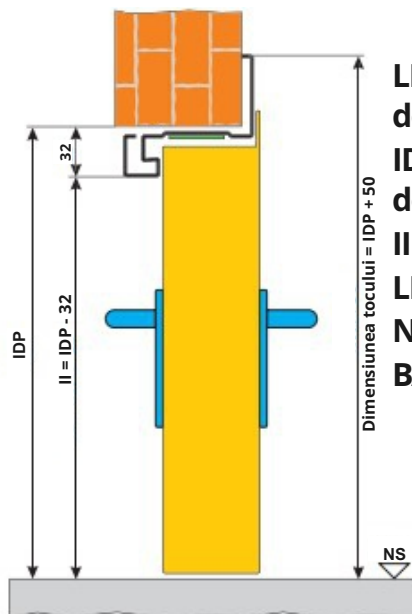

**Uși antifoc cu două canate**
**Deschidere 90°**

**Legendă**

LDZ - lățimea deschiderii zidului  
 IDP - înălțimea deschiderii peretului  
 II - înălțimea intrării  
 LI - lățimea intrării  
 NS - nivelul solului  
 BA - bară antipanică

**Deschidere 180°**

**Dimensiuni non-standard**

IDP	1765/2870
LDZ	510/1330

**Dimensiuni standard**

IDP	2050	2150			
LDZ	1150 (800+350)	1200 (800+400)	1250 (800+450)	1250 (950+350)	1265 (665+600)
	1300 (900+400)	1350 (900+450)	1350 (1000+350)	1400 (1000+400)	1240 (1000+450)
	1500 (900+600)	1600 (800+800)	1700 (900+800)	1800 (900+900)	1800 (1000+800)
	1900 (1000+900)	2000 (1000+1000)			