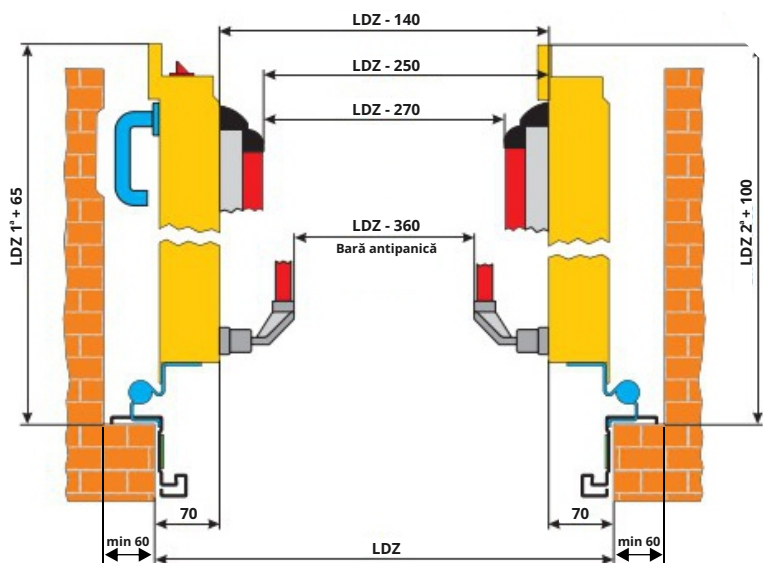

**Uși antifoc cu două canate**
**Deschidere 90°**

**Legendă**

LDZ - lățimea deschiderii zidului  
 IDP - înălțimea deschiderii peretului  
 II - înălțimea intrării  
 LI - lățimea intrării  
 NS - nivelul solului  
 BA - bară antipanică

**Deschidere 180°**

**Dimensiuni non-standard**

IDP	1765/2870
LDZ	510/1330

**Dimensiuni standard**

IDP	2050	2150			
LDZ	1150 (800+350)	1200 (800+400)	1250 (800+450)	1250 (950+350)	1265 (665+600)
	1300 (900+400)	1350 (900+450)	1350 (1000+350)	1400 (1000+400)	1240 (1000+450)
	1500 (900+600)	1600 (800+800)	1700 (900+800)	1800 (900+900)	1800 (1000+800)
	1900 (1000+900)	2000 (1000+1000)			