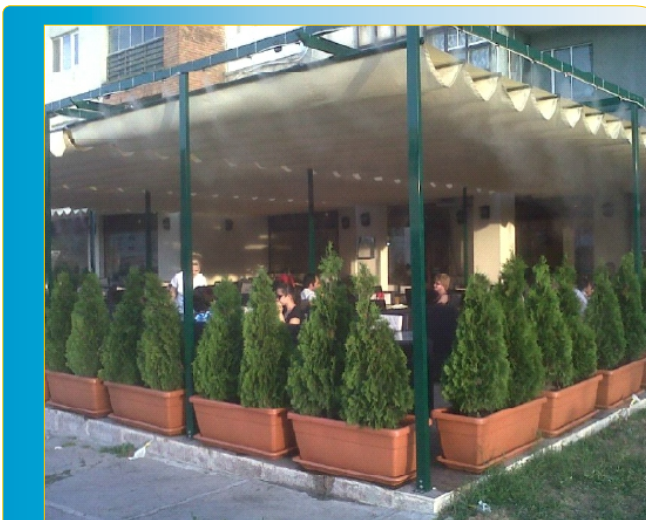

Detalii tehnice

Profilele de culisare sunt din profil de aluminiu eloxat de culoare albă vopsit în câmp electrostatic, elemente prindere inoxidabile.

Pânza este din material textil (Acrylic - Pasarela Dickson) de înaltă tehnologie în 3 straturi ce asigură protecția împotriva radiației UV, împotriva ploii și asigură o umbră densă.

Sistemul manual sau electric de manevrare permite plierea, desfășurarea în plan orizontal (permițând prin aceasta reglarea luminii care pătrunde sub copertina) până la plierea, desfășurarea completă a copertinei.