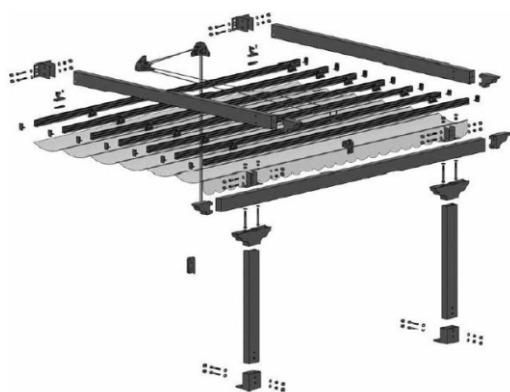

Datorită designului simplu și ergonomic, se pot monta pe orice tip de structură. **Ideale pentru terase, piscine, restaurant, hoteluri.** Excelente sisteme de umbră și design, pergolele MAIA 2 asigură confortul pe timp de vară, dând o notă aparte de eleganță terasei dumneavoastră.

Detalii tehnice

Brațe retractabile: sunt din profil eloxat de aluminiu, cu arc interior și lanț, de culoare albă vopsit în câmp electrostatic; cuprinde elemente de prindere inoxidabile.

Pânza este din material textil (Acrylic - Pasarela Dickson), confecționat cu o înaltă tehnologie în 3 straturi, care asigură o umbră densă și protecție împotriva radiației UV și a ploii.

Plierea, desfășurarea în plan orizontal a pânzei se face printr-un sistem manual sau electric de manevrare, care permite reglarea luminii ce pătrunde sub copertină.

DIMENSIUNI

Lățime minimă	1500 mm
Lățime maximă	5000 mm
Deschidere minimă	1000 mm
Deschidere maximă	5000 mm

Înălțime maximă 5000 mm