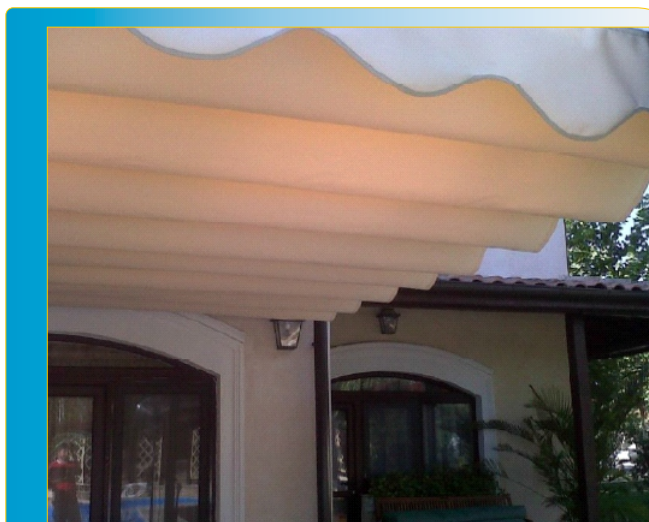

Detalii tehnice

Brațe retractabile: sunt din profil eloxat de aluminiu, cu arc interior și lanț, de culoare albă vopsit în câmp electrostatic; cuprinde elemente de prindere inoxidabile.

Pânza este din material textil (Acrylic - Pasarela Dickson), confecționat cu o înaltă tehnologie în 3 straturi, care asigură o umbră densă și protecție împotriva radiației UV și a ploii.

Plierea, desfășurarea în plan orizontal a pânzei se face printr-un sistem manual sau electric de manevrare, care permite reglarea luminii ce pătrunde sub copertină.