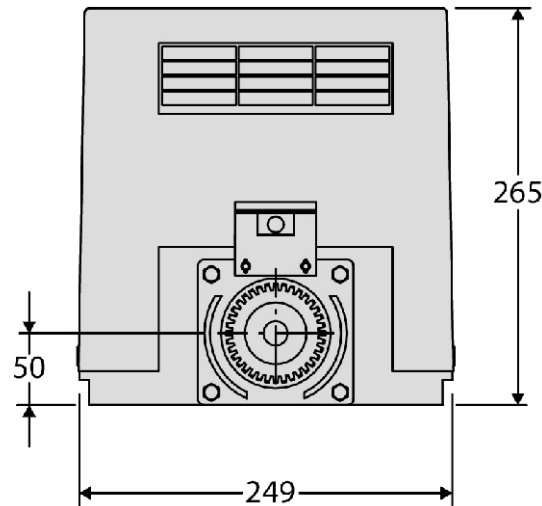

DEIMOS 500 KIT ECONOMIC cuprinde unitate de comandă și receptor cuplare, 2 telecomenzi cu 2 canale și 4 m cremalieră. (fără lampă de semnalizare și set senzori fotocelule).