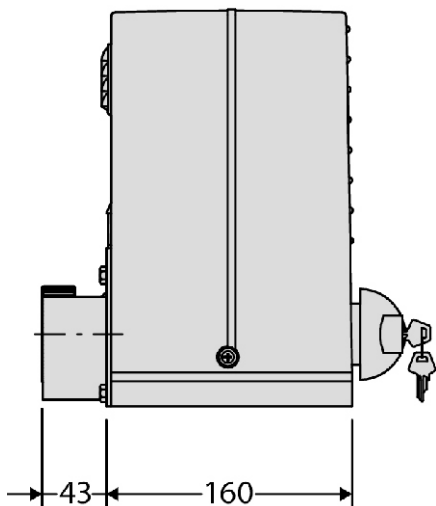

## Automatizare DEIMOS KIT 500

Automatizare electromecanică pentru porți culisante care cântăresc maximum 500 Kg.  
Kit-ul conține și 4m cremalieră.

- Kit-ul complet conține:**
- unitate de comandă și receptor cuplare
  - 2 telecomenzi cu 2 canale
  - set senzori de fotocelule sincronizate
  - lampă de semnalizare intermitentă
  - cremalieră plastic cu inserție metalică CP - 4m

**DEIMOS 500 KIT ECONOMIC** cuprinde unitate de comandă și receptor cuplare, 2 telecomenzi cu 2 canale și 4 m cremalieră. (fără lampă de semnalizare și set senzori fotocelule).