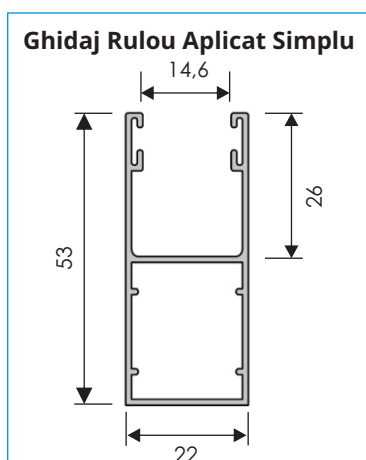

Ghidaje laterale