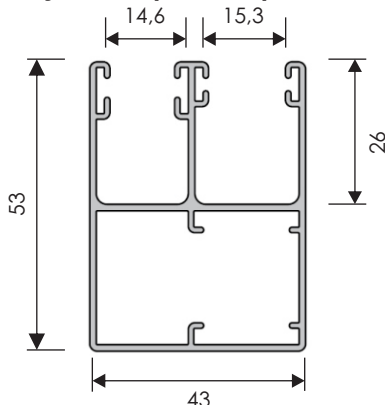

Ghidaj simplu Ghidaje alăturate Ghidaj simplu
 PP53 spate-în-spate 2xPP53mm PP53

Ghidaj simplu Ghidaje alăturate Ghidaj simplu
 PPDO53mm spate-în-spate 2x PPDO53mm PPDO53mm

Se folosesc ghidaje spate-în-spate de 53 mm. Astfel, lățimea totală a ghidajelor este de 106 mm.

Ghidaje laterale

Ghidaj Rulou Aplicat Simplu

Ghidaj Rulou Aplicat cu plasă insecte

Ghidaj Rulou Aplicat Dublu

Rulouri triple, cu înălțimi egale, fără plasă antiinsecte

Ghidaj simplu PP53 mm Ghidaj de mijloc PPD79 mm Ghidaj de mijloc PPD79 mm Ghidaj simplu PP53 mm