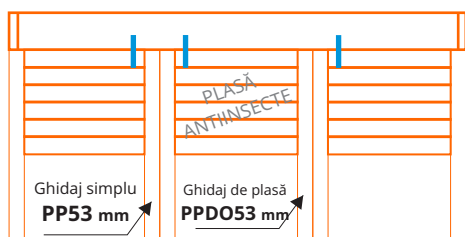

Ghidaje laterale

Ghidaj Rulou Aplicat Simplu

Ghidaj Rulou Aplicat cu plasă insecte

Ghidaj Rulou Aplicat Dublu

Rulouri triple, cu înălțimi egale, fără plasă antiinsecte

Ghidaj simplu PP53 mm Ghidaj de mijloc PPD79 mm Ghidaj de mijloc PPD79 mm Ghidaj simplu PP53 mm

Posibilități de acționare: **stânga-stânga-stânga**, **stânga-stânga-dreapta**, **stânga-dreapta-dreapta**, **dreapta-dreapta-dreapta**

Pentru acționările: **stânga-dreapta-stânga**, **dreapta-stânga-stânga**, **dreapta-stânga-dreapta**, **dreapta-dreapta-stânga**, se folosesc ghidaje *spate-în-spate* PP53 mm.

Nu există două acționări alăturate dacă avem un singur ghidaj.

Pentru aceste tipuri de rulouri, la mijloc se folosesc ghidaje de 79 mm.

Rulouri triple, cu înălțimi egale și plasă antiinsecte

Ghidaj simplu PP53 mm Ghidaj de plasă PPDO53 mm Ghidaj simplu PP53 mm Ghidaj simplu PP53 mm