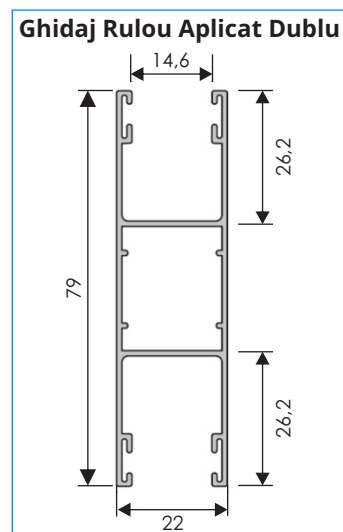

Ghidaje laterale