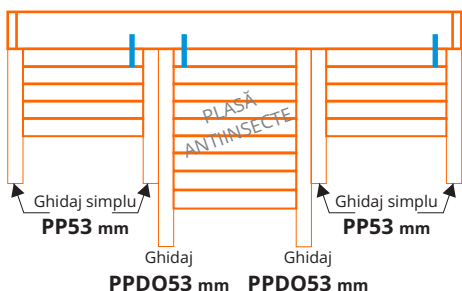

Rulouri aplicate triple, cu înălțimi diferite, cu plasă antiinsecte

Se folosesc ghidaje *spate-în-spate* de 53 mm. Astfel, lățimea totală a ghidajelor este de 106 mm.