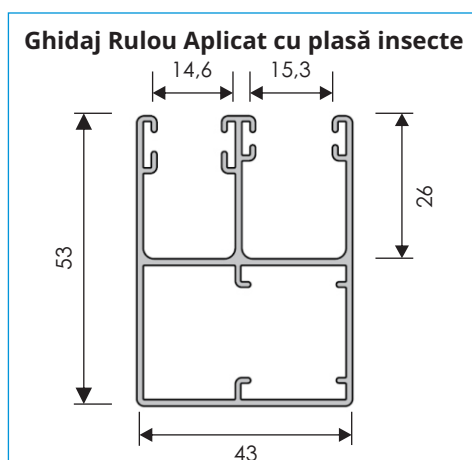

* Toate componentele sunt vopsite în câmp electrostatic.

Culori standard

Alb

Gri

Maro deschis

Maro închis

Ghidaje laterale

Rulouri duble, cu înălțimi egale, fără plasă antiinsecte

Aționare stânga-dreapta

Aționare stânga-stânga

Aționare dreapta-dreapta

Ghidaj simplu Ghidaj de mijloc Ghidaj simplu
 PP53 mm PPD79 mm PP53 mm

Pentru aceste tipuri de rulouri, la mijloc se folosesc ghidaje de 79 mm.