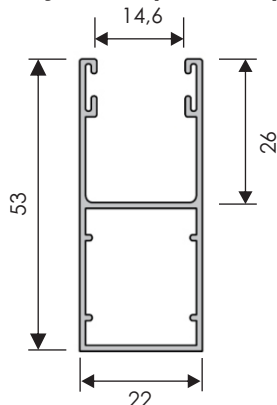

Ghidaje laterale

Ghidaj Rulou Aplicat Simplu