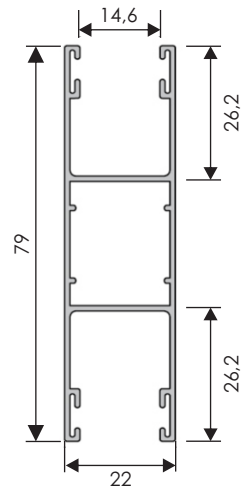

Ghidaj Rulou Aplicat Dublu