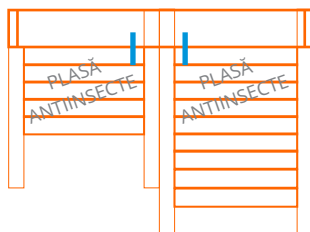

Ghidaj simplu PPDO53mm   Ghidaje alăturate spate-în-spate 2x PPDO53mm   Ghidaj simplu PPDO53mm

Se folosesc ghidaje spate-în-spate de 53 mm. Astfel, lățimea totală a ghidajelor este de 106 mm.