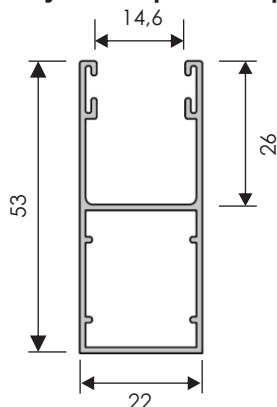

Ghidaje laterale

Ghidaj Rulou Aplicat Simplu