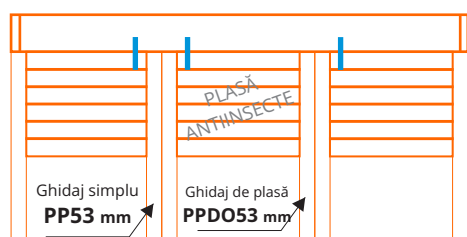

Rulouri triple, cu înălțimi egale și plasă antiinsecte

Ghidaj simplu PP53 mm   Ghidaj de plasă PPDO53 mm   Ghidaj simplu PP53 mm   Ghidaj simplu PP53 mm

IMPORTANT

Pentru a alinia covoarele de lamele se pot folosi ghidaje PPDO53, precum cele alăturate. Pentru acesta se achită un preț suplimentar. Vezi pagina Listă de prețuri accesorii.