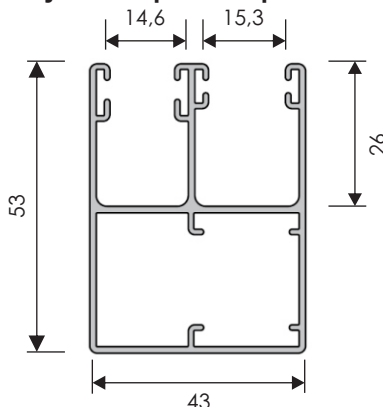

Ghidaj Rulou Aplicat cu plasă insecte