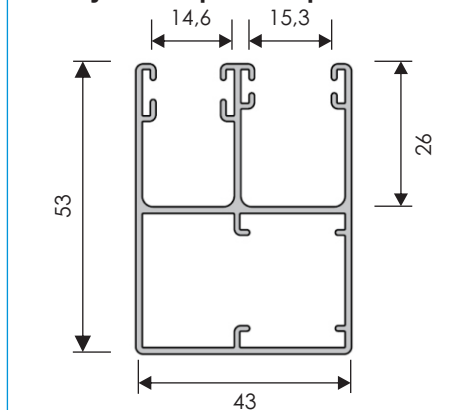

Ghidaj Rulou Aplicat cu plasă insecte