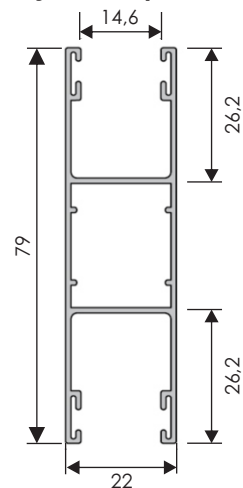

Ghidaj Rulou Aplicat Dublu