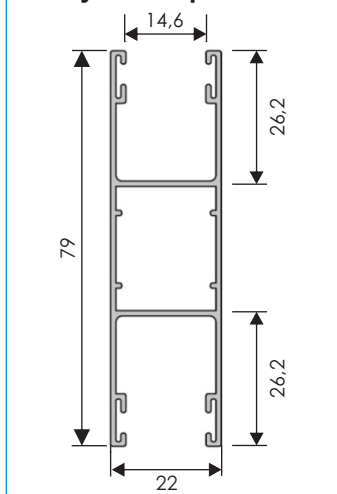

Ghidaj Rulou Aplicat Dublu