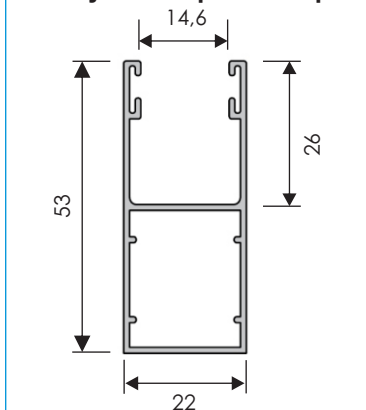

Ghidaje laterale

Ghidaj Rulou Aplicat Simplu