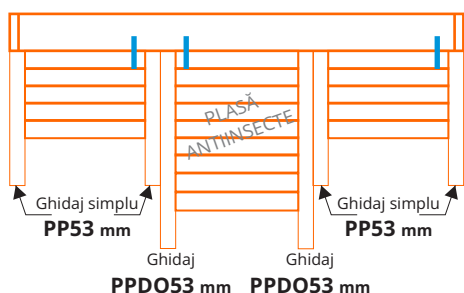

Rulouri aplicate triple, cu înălțimi diferite, cu plasă antiinsecte

Se folosesc ghidaje *spate-în-spate* de 53 mm. Astfel, lățimea totală a ghidajelor este de 106 mm.