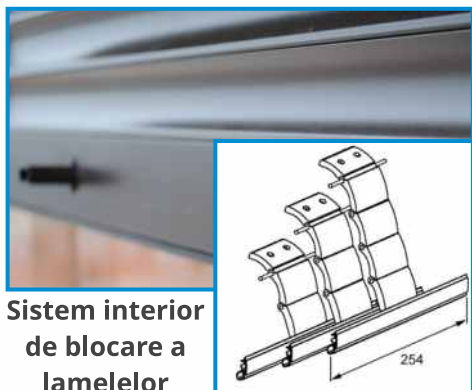

Sisteme antiefracție automate

Sistem interior
de blocare a
lamelor

SISTEM ANTIEFRACTIE CU BLOCARE AUTOMATĂ *Este disponibil doar pentru rulourile electrice.*

Acest sistem antiefracție se folosește pentru rulourile electrice și presupune blocarea automată a lamelor în interiorul casei.

În acest mod, eficiența și siguranța dobândesc un randament suplimentar, ruloul rămânând în poziție fixă, indiferent de forța aplicată pe porțiunea rămasă la exterior.

Acest sistem antiefracție nu este vizibil la exterior.

Sistemul nu este disponibil pentru rulourile cu plasă încorporată.